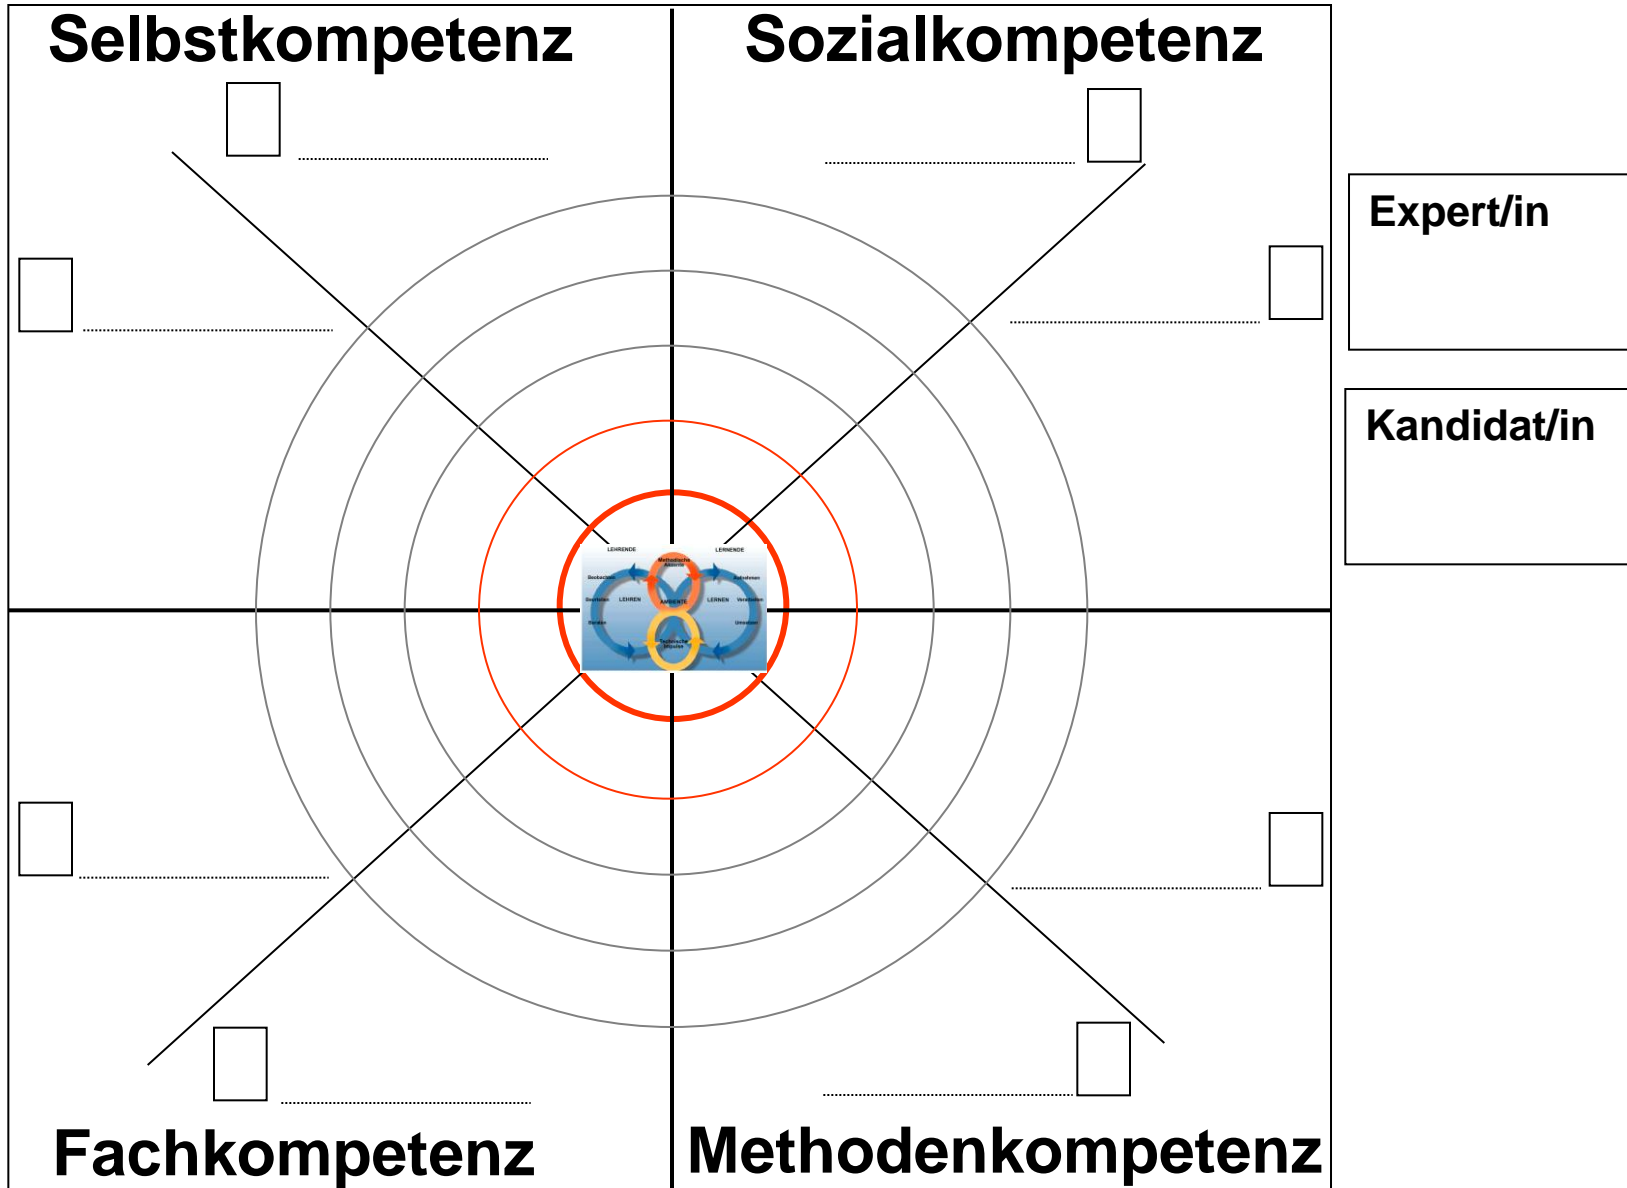

Evaluation > Instrument

- + **Persönliches Kompetenz-Profil als Fläche dargestellt**
- + **Einfache visuelle Darstellung**

Defizitäre Bereiche

Qualifikationsgespräche

- **Ab Leiterkurs: 4 Kompetenzbereiche**
- **Komplexität nimmt von Modul zu Modul zu**
- **Vorgehen LK, Modul Methodik:**
 - **Im KI -Team Schwerpunkte definieren**
 - **Schwerpunkte in der Klasse behandeln**
 - **Mit Qualifikationsgespräch am Ende der Ausbildung an diesen Schwerpunkten ansetzen**

J+S – Leiterpersönlichkeit **Leiterkurs**

Expert/in

Kandidat/in

J+S - Leiterpersönlichkeit Modul Methodik

Modul Technik / Expertenausbildung