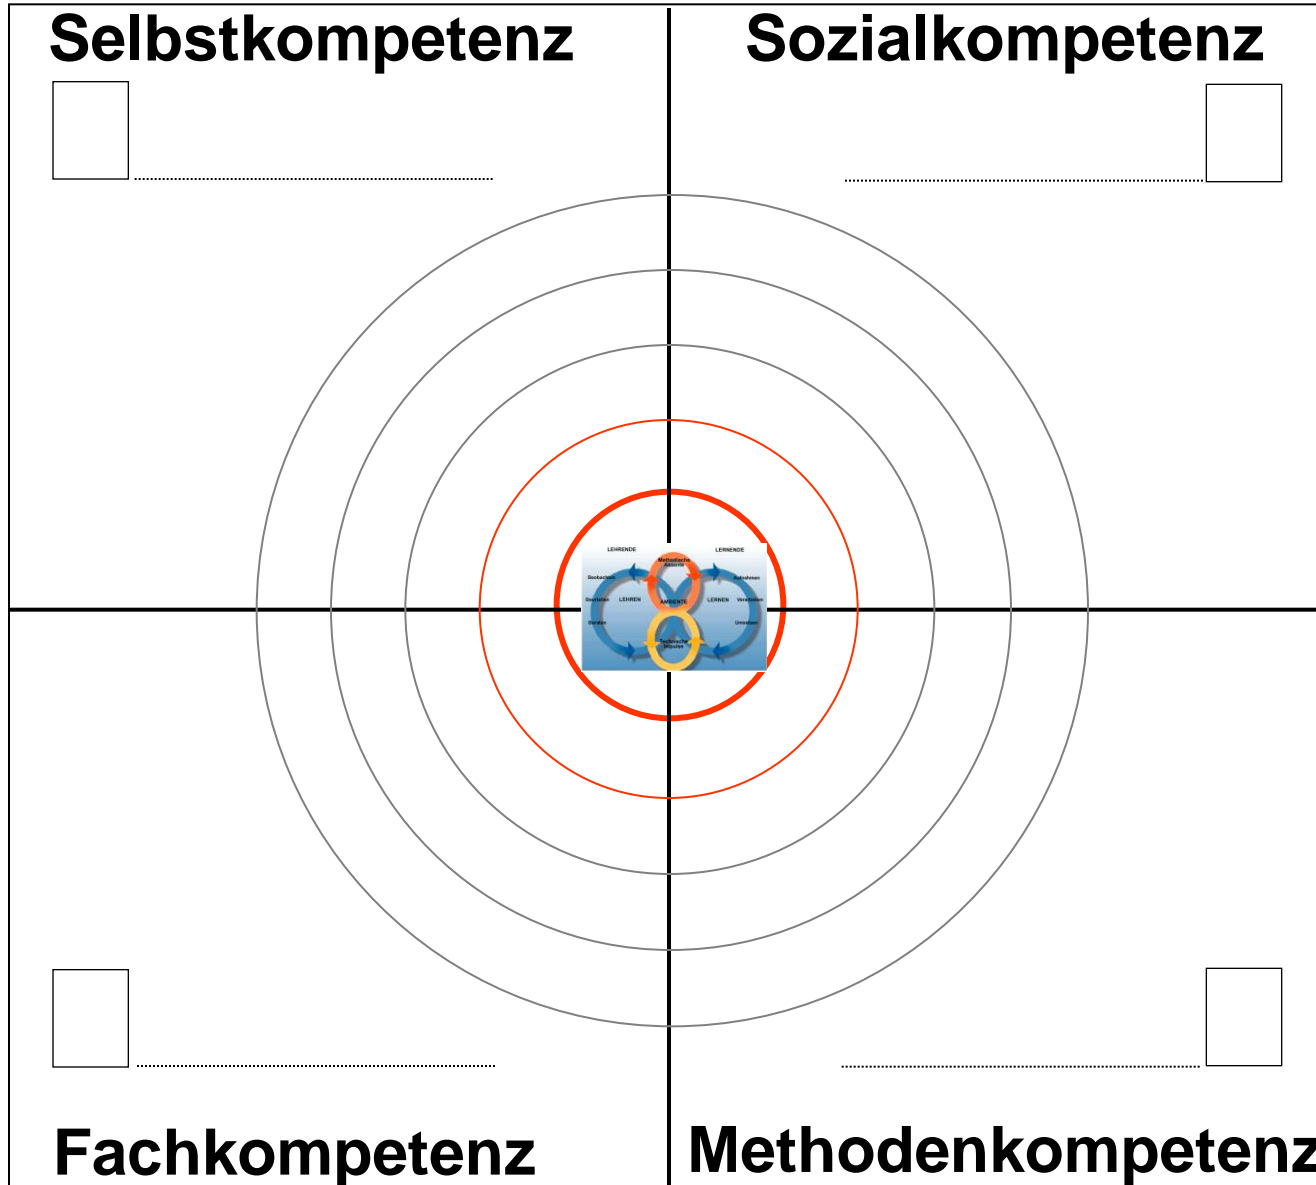

J+S – Leiterpersönlichkeit **Leiterkurs**

Expert/in

Kandidat/in