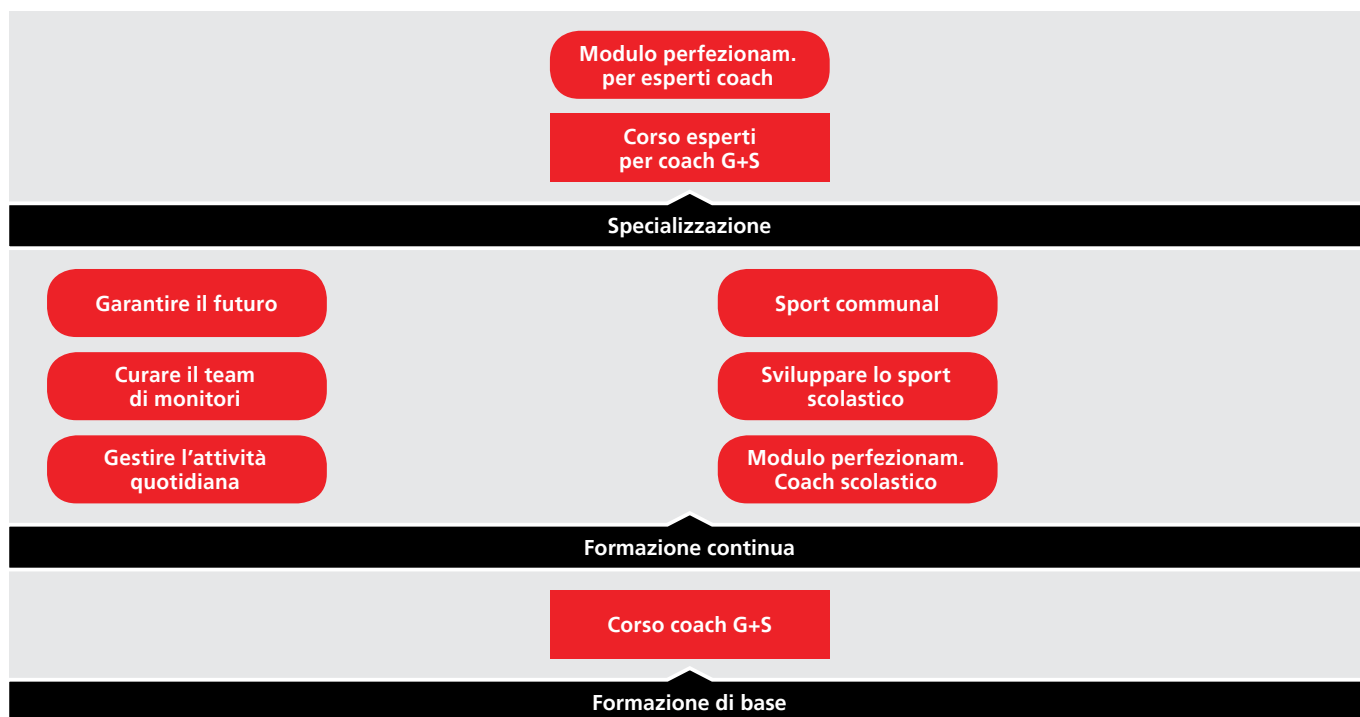

Coach

Struttura della formazione

■ Corsi G+S ■ Moduli G+S specifici della disciplina ▲ Livelli della formazione

Iter formativo

La formazione e il perfezionamento fino a esperto coach G+S si articola su un solo livello. Dopo il corso coach G+S si può frequentare direttamente il corso esperti per coach G+S.

Si consiglia comunque di frequentare fra il corso coach e il corso esperti per coach i moduli di formazione continua «Curare il team di monitori» e «Garantire il futuro»

Esperto coach G+S

Formazione di base